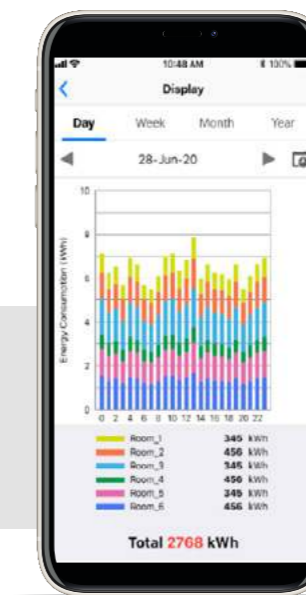

TEE ILMASTOINNISTA ÄLYKÄSTÄ

Paranna mukavuutta kotona tai poissa ollessasi

Optimoi mukavuutesi säätämällä ihanteellinen jäähdytys- tai lämmitystaso milloin tahansa – riippumatta siitä missä olet. Kun olet kotona, vaihda infrapuna-kaukosäädin intuitiiviseen älysovellukseen. Sovelluksella voit ohjata ilmastointilaitettasi ja tarkistaa lämpötilan helposti myös ollessasi liikkeellä.*

* WiFi- ja SMS-ohjaus lisävarusteena